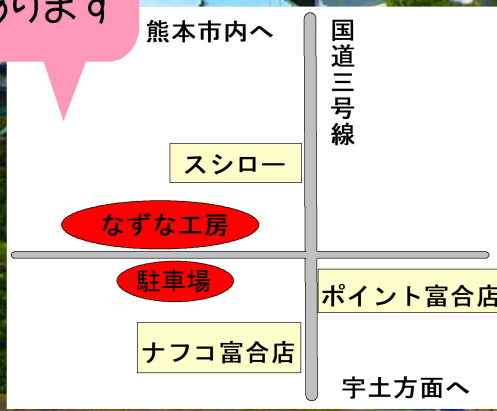

# ハッピーウィーク

7月25日(火)～7月28日(金)

午前 11 時から午後 3 時頃まで

パンが無くなり次第終了です

なずな工房の名前に  
ちなんで、7/27を  
「なずな」の日にしました。

27日はハッピーデー！

感謝の気持ちをこめて  
お店でイベントを開催いたします！

## イベント内容

- ☆ お得な焼き菓子詰め合わせ
- ☆ 期間限定のパン
- ☆ くじ引き:空くじなし

駐車場  
6台あります

チラシ持参された方へ  
パンが焼き菓子  
おひとつプレゼント

(お問い合わせ)

就労継続支援B型 なずな工房

熊本市南区富合町清藤88-2

096-358-0023